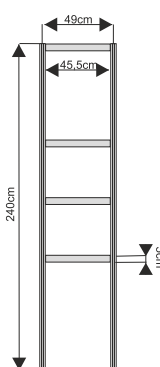

Lada trójkątna 100x100cm

wymiary:

Wyposażenie dodatkowe

Podest ekspozycyjny o wysokości od 20 do 110cm

podest 100x100x50cm

wymiary:

przód

podest 50x50x50cm

Wyposażenie dodatkowe

Witryna przeszklona o wysokości 240cm z 3 półkami szklanymi

witryna 100x50cm

witryna 50x50cm

witryna łukowa 151x50cm
z plexi

wymiary:

Gablota przeszklona o wysokości 100cm

gabłota 100x50cm

gabłota 50x50cm

gabłota łukowa 151x50cm

wymiary:

Wyposażenie dodatkowe

Regał o wysokości 240cm z 3 półkami

regał 100x50cm

regał 50x50cm

wymiary:

drzwi

harmonijkowe

uchylne

kotara

wymiary:

Wyposażenie dodatkowe

Półki

wymiary: