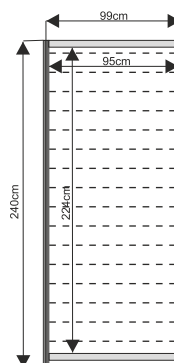

Lada trójkątna 100x100cm

wymiary:

Wyposażenie dodatkowe

Podest ekspozycyjny o wysokości od 20 do 110cm

podest 100x100x50cm

wymiary:

przód

podest 50x50x50cm

przód

podest trójkątny 100x100x50cm

widok z góry

ścianka

wypełnienie białe 232x97cm

ścianka z plexi

szczeblinka 226x97cm

wymiary:

Wyposażenie dodatkowe

Witryna przeszklona o wysokości 240cm z 3 półkami szklanymi

witryna 100x50cm

witryna 50x50cm

witryna łukowa 151x50cm
z plexi

wymiary:

Gablota przeszklona o wysokości 100cm

gabłota 100x50cm

gabłota 50x50cm

gabłota łukowa 151x50cm

wymiary:

Wyposażenie dodatkowe

Regał o wysokości 240cm z 3 półkami

regał 100x50cm

regał 50x50cm

wymiary: