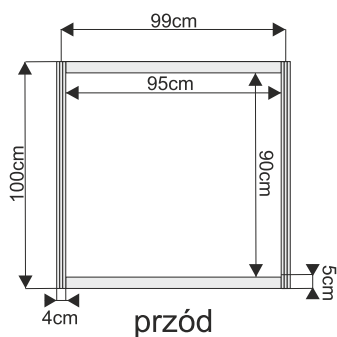

Wyposażenie dodatkowe

Lada informacyjna z półką o wysokości 100cm

lada 100x50cm przód

lada 100x50cm tył

lada 50x50cm

wymiary:

lada łukowa 153x50cm przód

lada łukowa 153x50cm tył

Lada trójkątna 100x100cm

wymiary:

Wyposażenie dodatkowe

Podest ekspozycyjny o wysokości od 20 do 110cm

podest 100x100x50cm

wymiary:

przód

podest 50x50x50cm

przód

podest trójkątny 100x100x50cm

widok z góry

ścianka

wypełnienie białe 232x97cm

ścianka z plexi

szczeblinka 226x97cm

wymiary:

gabłota 50x50cm

gabłota łukowa 151x50cm

wymiary:

Wyposażenie dodatkowe

Regał o wysokości 240cm z 3 półkami

regał 100x50cm

regał 50x50cm

wymiary: