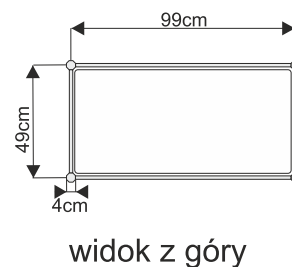

Wyposażenie dodatkowe

Lada informacyjna z półką o wysokości 100cm

lada 100x50cm przód

lada 100x50cm tył

lada 50x50cm

wymiary:

lada łukowa 153x50cm przód

lada łukowa 153x50cm tył

Lada trójkątna 100x100cm

wymiary:

Wyposażenie dodatkowe

Podest ekspozycyjny o wysokości od 20 do 110cm

podest 100x100x50cm

wymiary:

przód

podest 50x50x50cm

przód

podest trójkątny 100x100x50cm

widok z góry

ścianka

wypełnienie białe 232x97cm

ścianka z plexi

szczeblinka 226x97cm

wymiary:

gabłota 50x50cm

gabłota łukowa 151x50cm

wymiary:

Wyposażenie dodatkowe

Regał o wysokości 240cm z 3 półkami

regał 100x50cm

regał 50x50cm

wymiary: