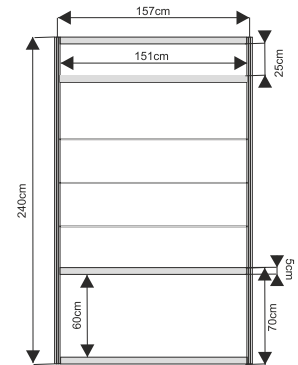

Lada trójkątna 100x100cm

wymiary:

Wyposażenie dodatkowe

Podest ekspozycyjny o wysokości od 20 do 110cm

podest 100x100x50cm

wymiary:

przód

podest 50x50x50cm

przód

podest trójkątny 100x100x50cm

widok z góry

ścianka

wypełnienie białe 232x97cm

ścianka z plexi

szczeblinka 226x97cm

wymiary:

Wyposażenie dodatkowe

Witryna przeszklona o wysokości 240cm z 3 półkami szklanymi

witryna 100x50cm

witryna 50x50cm

witryna łukowa 151x50cm
z plexi

wymiary:

Gablota przeszklona o wysokości 100cm

gabłota 100x50cm

gabłota 50x50cm

gabłota łukowa 151x50cm

wymiary:

Wyposażenie dodatkowe

Regał o wysokości 240cm z 3 półkami

regał 100x50cm

regał 50x50cm

wymiary: