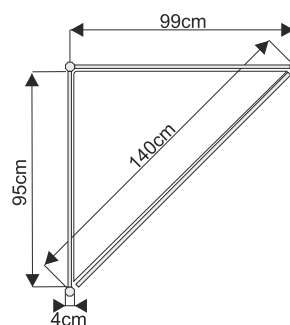

Wyposażenie dodatkowe

Lada informacyjna z półką o wysokości 100cm

lada 100x50cm przód

lada 100x50cm tył

lada 50x50cm

wymiary:

lada łukowa 153x50cm przód

lada łukowa 153x50cm tył

Lada trójkątna 100x100cm

wymiary:

Wyposażenie dodatkowe

Podest ekspozycyjny o wysokości od 20 do 110cm

podest 100x100x50cm

wymiary:

przód

podest 50x50x50cm

przód

podest trójkątny 100x100x50cm

widok z góry

ścianka

wypełnienie białe 232x97cm

ścianka z plexi

szczeblinka 226x97cm

wymiary:

Wyposażenie dodatkowe

Witryna przeszklona o wysokości 240cm z 3 półkami szklanymi

witryna 100x50cm

witryna 50x50cm

witryna łukowa 151x50cm
z plexi

wymiary:

Gablota przeszklona o wysokości 100cm

gabłota 100x50cm