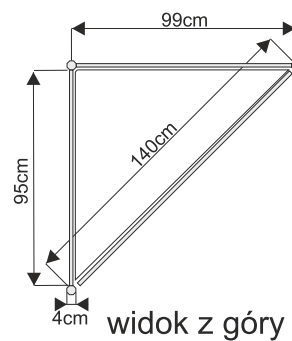

Wyposażenie dodatkowe

Lada informacyjna z półką o wysokości 100cm

lada 100x50cm przód

lada 100x50cm tył

lada 50x50cm

wymiary:

lada łukowa 153x50cm przód

lada łukowa 153x50cm tył

Lada trójkątna 100x100cm

wymiary:

Wyposażenie dodatkowe

Podest ekspozycyjny o wysokości od 20 do 110cm

podest 100x100x50cm

wymiary:

przód

podest 50x50x50cm

przód

podest trójkątny 100x100x50cm

widok z góry

ścianka

wypełnienie białe 232x97cm

ścianka z plexi

szczeblinka 226x97cm

wymiary:

Wyposażenie dodatkowe

Witryna przeszklona o wysokości 240cm z 3 półkami szklanymi

witryna 100x50cm

witryna 50x50cm

witryna łukowa 151x50cm
z plexi

wymiary:

Gablota przeszklona o wysokości 100cm

gabłota 100x50cm