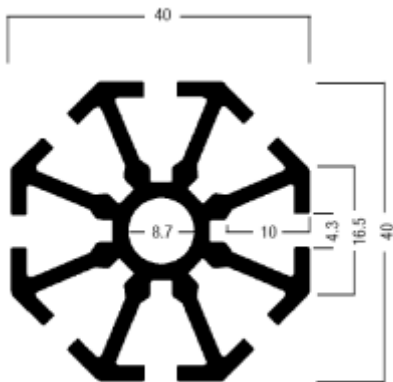

Wyposażenie dodatkowe

Witryna przeszklona o wysokości 240cm z 3 półkami szklanymi

witryna 100x50cm

witryna 50x50cm

witryna łukowa 151x50cm
z plexi

wymiary:

Gablota przeszklona o wysokości 100cm

gabłota 100x50cm

stojak na foldery A4

krzesło tapicerowane szare

zamek grzebieniowy

stołek barowy

Tristar

Octanorm

przekrój słupka

przekrój łącznika