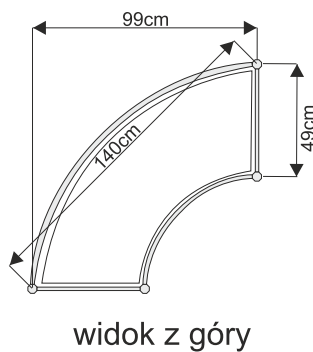

Wyposażenie dodatkowe

Lada informacyjna z półką o wysokości 100cm

lada 100x50cm przód

lada 100x50cm tył

lada 50x50cm

wymiary:

lada łukowa 153x50cm przód

lada łukowa 153x50cm tył

Lada trójkątna 100x100cm

wymiary:

Wyposażenie dodatkowe

Podest ekspozycyjny o wysokości od 20 do 110cm

podest 100x100x50cm

wymiary:

przód

podest 50x50x50cm

przód

podest trójkątny 100x100x50cm

widok z góry

ścianka

wypełnienie białe 232x97cm

ścianka z plexi

szczeblinka 226x97cm

wymiary:

Wyposażenie dodatkowe

Witryna przeszklona o wysokości 240cm z 3 półkami szklanymi

witryna 100x50cm

witryna 50x50cm

witryna łukowa 151x50cm
z plexi

wymiary:

Gablota przeszklona o wysokości 100cm

gabłota 100x50cm