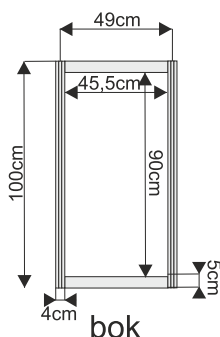

Wyposażenie dodatkowe

Lada informacyjna z półką o wysokości 100cm

lada 100x50cm przód

lada 100x50cm tył

lada 50x50cm

wymiary:

lada łukowa 153x50cm przód

lada łukowa 153x50cm tył

Lada trójkątna 100x100cm

wymiary:

Wyposażenie dodatkowe

Podest ekspozycyjny o wysokości od 20 do 110cm

podest 100x100x50cm

wymiary:

przód

podest 50x50x50cm

przód

podest trójkątny 100x100x50cm

widok z góry

ścianka

wypełnienie białe 232x97cm

ścianka z plexi

szczeblinka 226x97cm

wymiary:

Wyposażenie dodatkowe

Witryna przeszklona o wysokości 240cm z 3 półkami szklanymi

witryna 100x50cm

witryna 50x50cm

witryna łukowa 151x50cm
z plexi

wymiary:

Gablota przeszklona o wysokości 100cm

gabłota 100x50cm