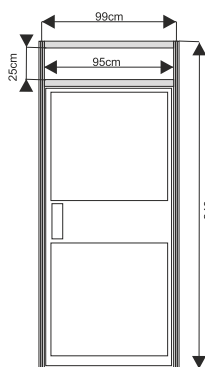

Wyposażenie dodatkowe

Witryna przeszklona o wysokości 240cm z 3 półkami szklanymi

witryna 100x50cm

witryna 50x50cm

witryna łukowa 151x50cm
z plexi

wymiary:

Gablota przeszklona o wysokości 100cm

gabłota 100x50cm

gabłota 50x50cm

gabłota łukowa 151x50cm

wymiary:

Wyposażenie dodatkowe

Regał o wysokości 240cm z 3 półkami

regał 100x50cm

regał 50x50cm

wymiary:

drzwi

harmonijkowe

uchylne

kotara

wymiary:

Wyposażenie dodatkowe

Półki

wymiary:

-Książkowa metalowa
dł 100cm

-ekspozycyjna drewniana
dł 100cm szer. 30 cm

fryz

szafka 50x100x70cm
z drzwiami przesuwanymi

wieszak

raster metalowy

tristar

wieszak ścienny TV