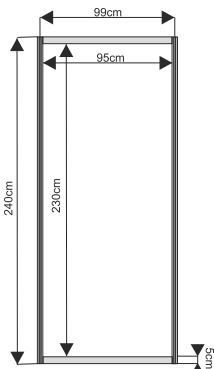

Lada trójkątna 100x100cm

wymiary:

Wyposażenie dodatkowe

Podest ekspozycyjny o wysokości od 20 do 110cm

podest 100x100x50cm

wymiary:

przód

podest 50x50x50cm

przód

podest trójkątny 100x100x50cm

widok z góry

ścianka

wypełnienie białe 232x97cm

ścianka z plexi

szczeblinka 226x97cm

wymiary:

Wyposażenie dodatkowe

Witryna przeszklona o wysokości 240cm z 3 półkami szklanymi

witryna 100x50cm

witryna 50x50cm

witryna łukowa 151x50cm
z plexi

wymiary:

Gablota przeszklona o wysokości 100cm

gabłota 100x50cm

gabłota 50x50cm

gabłota łukowa 151x50cm

wymiary:

Wyposażenie dodatkowe

Regał o wysokości 240cm z 3 półkami

regał 100x50cm

regał 50x50cm

wymiary: