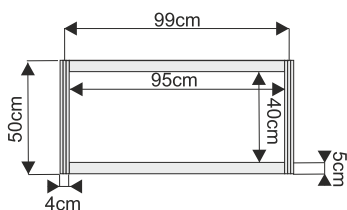

Wyposażenie dodatkowe

Lada informacyjna z półką o wysokości 100cm

lada 100x50cm przód

lada 100x50cm tył

lada 50x50cm

wymiary:

lada łukowa 153x50cm przód

lada łukowa 153x50cm tył

Lada trójkątna 100x100cm

wymiary:

Wyposażenie dodatkowe

Podest ekspozycyjny o wysokości od 20 do 110cm

podest 100x100x50cm

wymiary:

przód

podest 50x50x50cm

przód

podest trójkątny 100x100x50cm

widok z góry

ścianka

wypełnienie białe 232x97cm

ścianka z plexi

szczeblinka 226x97cm

wymiary:

Wyposażenie dodatkowe

Witryna przeszklona o wysokości 240cm z 3 półkami szklanymi

witryna 100x50cm

witryna 50x50cm

witryna łukowa 151x50cm
z plexi

wymiary:

Gablota przeszklona o wysokości 100cm

gabłota 100x50cm