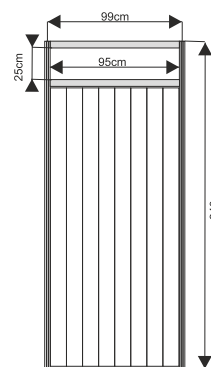

Wyposażenie dodatkowe

Witryna przeszklona o wysokości 240cm z 3 półkami szklanymi

witryna 100x50cm

witryna 50x50cm

witryna łukowa 151x50cm
z plexi

wymiary:

Gablota przeszklona o wysokości 100cm

gabłota 100x50cm

gabłota 50x50cm

gabłota łukowa 151x50cm

wymiary:

Wyposażenie dodatkowe

Regał o wysokości 240cm z 3 półkami

regał 100x50cm

regał 50x50cm

wymiary:

drzwi

harmonijkowe

uchylne

kotara

wymiary:

Wyposażenie dodatkowe

Półki

wymiary:

-Książkowa metalowa
dł 100cm

-ekspozycyjna drewniana
dł 100cm szer. 30 cm

fryz

szafka 50x100x70cm
z drzwiami przesuwanymi

wieszak

raster metalowy

tristar

wieszak ścienny TV