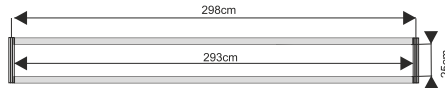

Wyposażenie dodatkowe

Witryna przeszklona o wysokości 240cm z 3 półkami szklanymi

witryna 100x50cm

witryna 50x50cm

witryna łukowa 151x50cm
z plexi

wymiary:

Gablota przeszklona o wysokości 100cm

gabłota 100x50cm

gabłota 50x50cm

gabłota łukowa 151x50cm

wymiary:

Wyposażenie dodatkowe

Regał o wysokości 240cm z 3 półkami

regał 100x50cm

regał 50x50cm

wymiary:

drzwi

harmonijkowe

uchylne

kotara

wymiary:

Wyposażenie dodatkowe

Półki

wymiary:

-Książkowa metalowa
dł 100cm

-ekspozycyjna drewniana
dł 100cm szer. 30 cm

fryz

szafka 50x100x70cm
z drzwiami przesuwanymi

wieszak

raster metalowy

tristar

wieszak ścienny TV