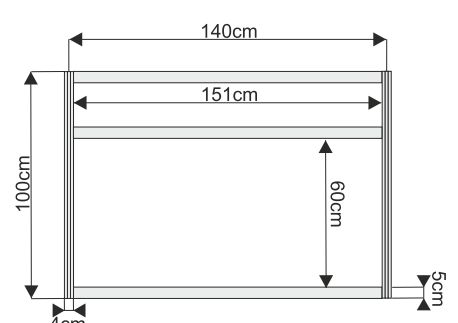

Lada trójkątna 100x100cm

wymiary:

Wyposażenie dodatkowe

Podest ekspozycyjny o wysokości od 20 do 110cm

podest 100x100x50cm

wymiary:

przód

podest 50x50x50cm

przód

podest trójkątny 100x100x50cm

widok z góry

ścianka

wypełnienie białe 232x97cm

ścianka z plexi

szczeblinka 226x97cm

wymiary:

Wyposażenie dodatkowe

Witryna przeszklona o wysokości 240cm z 3 półkami szklanymi

witryna 100x50cm

witryna 50x50cm

witryna łukowa 151x50cm
z plexi

wymiary:

Gablota przeszklona o wysokości 100cm

gabłota 100x50cm

gabłota 50x50cm

gabłota łukowa 151x50cm

wymiary:

Wyposażenie dodatkowe

Regał o wysokości 240cm z 3 półkami

regał 100x50cm

regał 50x50cm

wymiary: