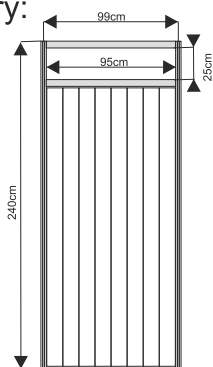

Wyposażenie dodatkowe

Witryna przeszklona o wysokości 240cm z 3 półkami szklanymi

witryna 100x50cm

witryna 50x50cm

witryna łukowa 151x50cm
z plexi

wymiary:

Gablota przeszklona o wysokości 100cm

gabłota 100x50cm

gabłota 50x50cm

gabłota łukowa 151x50cm

wymiary:

Wyposażenie dodatkowe

Regał o wysokości 240cm z 3 półkami

regał 100x50cm

regał 50x50cm

wymiary:

drzwi

harmonijkowe

uchylne

kotara

wymiary:

Wyposażenie dodatkowe

Półki

wymiary:

-Książkowa metalowa
dł 100cm

-ekspozycyjna drewniana
dł 100cm szer. 30 cm

fryz

szafka 50x100x70cm
z drzwiami przesuwanymi

wieszak

raster metalowy

tristar

wieszak ścienny TV