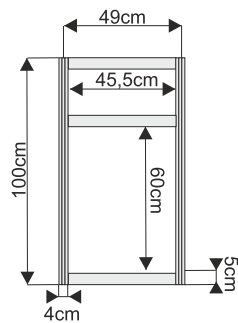

Lada trójkątna 100x100cm

wymiary:

Wyposażenie dodatkowe

Podest ekspozycyjny o wysokości od 20 do 110cm

podest 100x100x50cm

wymiary:

przód

podest 50x50x50cm

przód

podest trójkątny 100x100x50cm

widok z góry

ścianka

wypełnienie białe 232x97cm

ścianka z plexi

szczeblinka 226x97cm

wymiary:

Wyposażenie dodatkowe

Witryna przeszklona o wysokości 240cm z 3 półkami szklanymi

witryna 100x50cm

witryna 50x50cm

witryna łukowa 151x50cm
z plexi

wymiary:

Gablota przeszklona o wysokości 100cm

gabłota 100x50cm

gabłota 50x50cm

gabłota łukowa 151x50cm

wymiary:

Wyposażenie dodatkowe

Regał o wysokości 240cm z 3 półkami

regał 100x50cm

regał 50x50cm

wymiary: