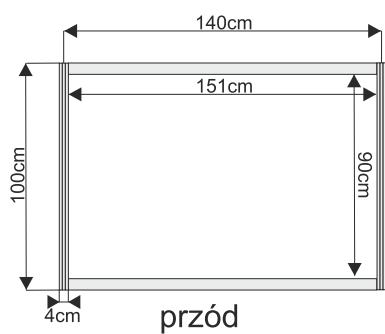

Wyposażenie dodatkowe

Lada informacyjna z półką o wysokości 100cm

lada 100x50cm przód

lada 100x50cm tył

lada 50x50cm

wymiary:

lada łukowa 153x50cm przód

lada łukowa 153x50cm tył

Lada trójkątna 100x100cm

wymiary:

Wyposażenie dodatkowe

Podest ekspozycyjny o wysokości od 20 do 110cm

podest 100x100x50cm

wymiary:

przód

podest 50x50x50cm

przód

podest trójkątny 100x100x50cm

widok z góry

ścianka

wypełnienie białe 232x97cm

ścianka z plexi

szczeblinka 226x97cm

wymiary:

gabłota 50x50cm

gabłota łukowa 151x50cm

wymiary:

Wyposażenie dodatkowe

Regał o wysokości 240cm z 3 półkami

regał 100x50cm

regał 50x50cm

wymiary: