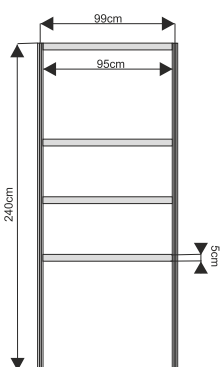

przód

podest trójkątny 100x100x50cm

widok z góry

ścianka

wypełnienie białe 232x97cm

ścianka z plexi

szczeblinka 226x97cm

wymiary:

Wyposażenie dodatkowe

Witryna przeszklona o wysokości 240cm z 3 półkami szklanymi

witryna 100x50cm

witryna 50x50cm

witryna łukowa 151x50cm
z plexi

wymiary:

Gablota przeszklona o wysokości 100cm

gabłota 100x50cm

gabłota 50x50cm

gabłota łukowa 151x50cm

wymiary:

Wyposażenie dodatkowe

Regał o wysokości 240cm z 3 półkami

regał 100x50cm

regał 50x50cm

wymiary:

drzwi

harmonijkowe

uchylne

kotara

wymiary:

Wyposażenie dodatkowe

Półki

wymiary: