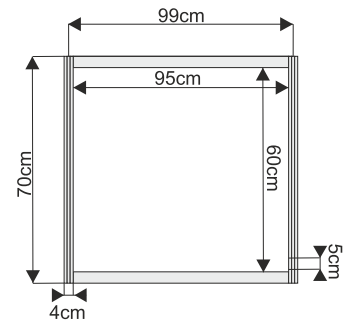

Wyposażenie dodatkowe

Witryna przeszklona o wysokości 240cm z 3 półkami szklanymi

witryna 100x50cm

witryna 50x50cm

witryna łukowa 151x50cm
z plexi

wymiary:

Gablota przeszklona o wysokości 100cm

gabłota 100x50cm

gabłota 50x50cm

gabłota łukowa 151x50cm

wymiary:

Wyposażenie dodatkowe

Regał o wysokości 240cm z 3 półkami

regał 100x50cm

regał 50x50cm

wymiary:

drzwi

harmonijkowe

uchylne

kotara

wymiary:

Wyposażenie dodatkowe

Półki

wymiary:

-Książkowa metalowa
dł 100cm

-ekspozycyjna drewniana
dł 100cm szer. 30 cm

fryz

szafka 50x100x70cm
z drzwiami przesuwanymi

wieszak

raster metalowy

tristar

wieszak ścienny TV