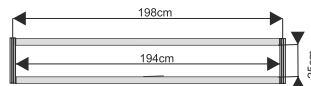

Wyposażenie dodatkowe

Witryna przeszklona o wysokości 240cm z 3 półkami szklanymi

witryna 100x50cm

witryna 50x50cm

witryna łukowa 151x50cm
z plexi

wymiary:

Gablota przeszklona o wysokości 100cm

gabłota 100x50cm

gabłota 50x50cm

gabłota łukowa 151x50cm

wymiary:

Wyposażenie dodatkowe

Regał o wysokości 240cm z 3 półkami

regał 100x50cm

regał 50x50cm

wymiary:

drzwi

harmonijkowe

uchylne

kotara

wymiary:

Wyposażenie dodatkowe

Półki

wymiary:

-Książkowa metalowa
dł 100cm

-ekspozycyjna drewniana
dł 100cm szer. 30 cm

fryz

szafka 50x100x70cm
z drzwiami przesuwanymi

wieszak

raster metalowy

tristar

wieszak ścienny TV