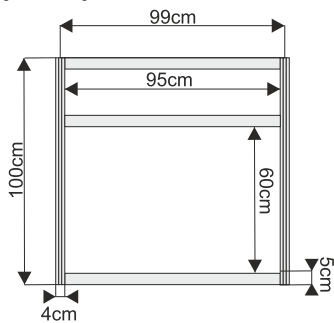

Lada trójkątna 100x100cm

wymiary:

Wyposażenie dodatkowe

Podest ekspozycyjny o wysokości od 20 do 110cm

podest 100x100x50cm

wymiary:

przód

podest 50x50x50cm

przód

podest trójkątny 100x100x50cm

widok z góry

ścianka

wypełnienie białe 232x97cm

ścianka z plexi

szczeblinka 226x97cm

wymiary:

Wyposażenie dodatkowe

Witryna przeszklona o wysokości 240cm z 3 półkami szklanymi

witryna 100x50cm

witryna 50x50cm

witryna łukowa 151x50cm
z plexi

wymiary:

Gablota przeszklona o wysokości 100cm

gabłota 100x50cm

gabłota 50x50cm

gabłota łukowa 151x50cm

wymiary:

Wyposażenie dodatkowe

Regał o wysokości 240cm z 3 półkami

regał 100x50cm

regał 50x50cm

wymiary: