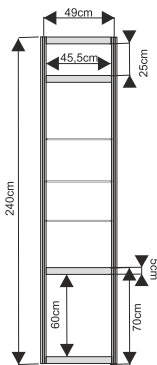

Lada trójkątna 100x100cm

wymiary:

Wyposażenie dodatkowe

Podest ekspozycyjny o wysokości od 20 do 110cm

podest 100x100x50cm

wymiary:

przód

podest 50x50x50cm

Wyposażenie dodatkowe

Witryna przeszklona o wysokości 240cm z 3 półkami szklanymi

witryna 100x50cm

witryna 50x50cm

witryna łukowa 151x50cm
z plexi

wymiary:

Gablota przeszklona o wysokości 100cm

gabłota 100x50cm

gabłota 50x50cm

gabłota łukowa 151x50cm

wymiary:

Wyposażenie dodatkowe

Regał o wysokości 240cm z 3 półkami

regał 100x50cm

regał 50x50cm

wymiary:

drzwi

harmonijkowe

uchylne

kotara

wymiary:

Wyposażenie dodatkowe

Półki

wymiary: