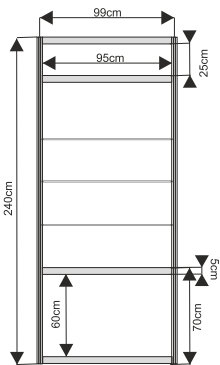

Lada trójkątna 100x100cm

wymiary:

Wyposażenie dodatkowe

Podest ekspozycyjny o wysokości od 20 do 110cm

podest 100x100x50cm

wymiary:

przód

podest 50x50x50cm

przód

podest trójkątny 100x100x50cm

widok z góry

ścianka

wypełnienie białe 232x97cm

ścianka z plexi

szczeblinka 226x97cm

wymiary:

Wyposażenie dodatkowe

Witryna przeszklona o wysokości 240cm z 3 półkami szklanymi

witryna 100x50cm

witryna 50x50cm

witryna łukowa 151x50cm
z plexi

wymiary:

Gablota przeszklona o wysokości 100cm

gabłota 100x50cm

gabłota 50x50cm

gabłota łukowa 151x50cm

wymiary:

Wyposażenie dodatkowe

Regał o wysokości 240cm z 3 półkami

regał 100x50cm

regał 50x50cm

wymiary: