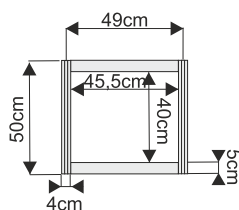

Wyposażenie dodatkowe

Lada informacyjna z półką o wysokości 100cm

lada 100x50cm przód

lada 100x50cm tył

lada 50x50cm

wymiary:

lada łukowa 153x50cm przód

lada łukowa 153x50cm tył

Lada trójkątna 100x100cm

wymiary:

Wyposażenie dodatkowe

Podest ekspozycyjny o wysokości od 20 do 110cm

podest 100x100x50cm

wymiary:

przód

podest 50x50x50cm

przód

podest trójkątny 100x100x50cm

widok z góry

ścianka

wypełnienie białe 232x97cm

ścianka z plexi

szczeblinka 226x97cm

wymiary:

Wyposażenie dodatkowe

Witryna przeszklona o wysokości 240cm z 3 półkami szklanymi

witryna 100x50cm

witryna 50x50cm

witryna łukowa 151x50cm
z plexi

wymiary:

Gablota przeszklona o wysokości 100cm

gabłota 100x50cm