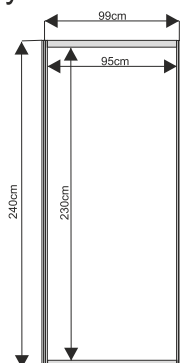

Lada trójkątna 100x100cm

wymiary:

Wyposażenie dodatkowe

Podest ekspozycyjny o wysokości od 20 do 110cm

podest 100x100x50cm

wymiary:

przód

podest 50x50x50cm

przód

podest trójkątny 100x100x50cm

widok z góry

ścianka

wypełnienie białe 232x97cm

ścianka z plexi

szczeblinka 226x97cm

wymiary:

Wyposażenie dodatkowe

Witryna przeszklona o wysokości 240cm z 3 półkami szklanymi

witryna 100x50cm

witryna 50x50cm

witryna łukowa 151x50cm
z plexi

wymiary:

Gablota przeszklona o wysokości 100cm

gabłota 100x50cm

gabłota 50x50cm

gabłota łukowa 151x50cm

wymiary:

Wyposażenie dodatkowe

Regał o wysokości 240cm z 3 półkami

regał 100x50cm

regał 50x50cm

wymiary: